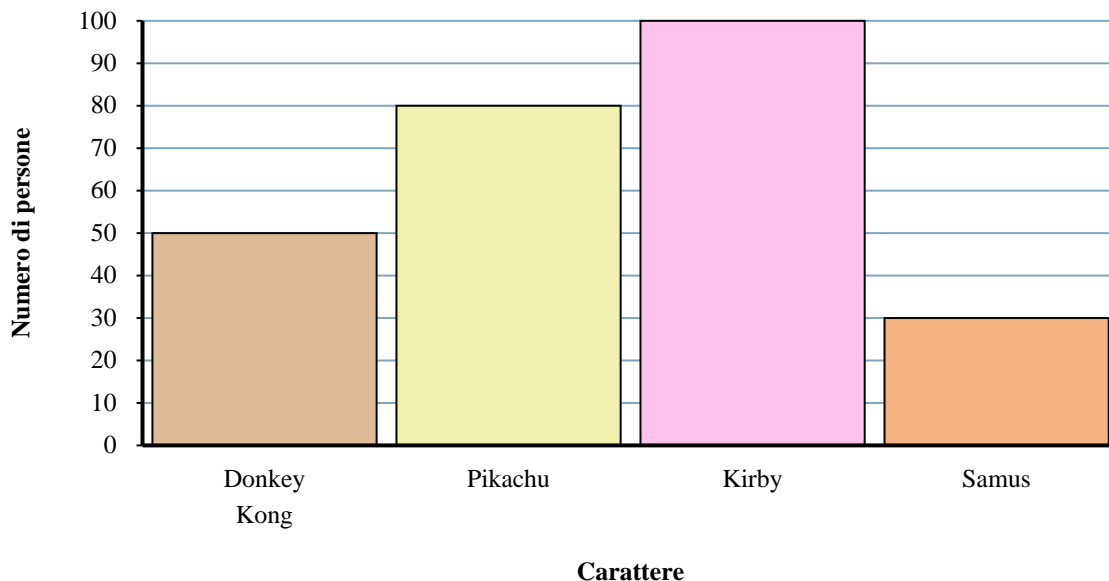

Risolvi ogni problema.

Personaggi dei giochi preferiti

Risposte

1. _____
2. _____
3. _____
4. _____
5. _____
6. _____
7. _____
8. _____
9. _____
10. _____

- 1) Quale personaggio ha detto che il minor numero di persone è il loro preferito?
- 2) A più persone è piaciuto Kirby o Samus?
- 3) A quante persone è piaciuto di più Pikachu?
- 4) Quante persone in totale hanno risposto al sondaggio?
- 5) A meno persone è piaciuto Samus o Pikachu?
- 6) Quante persone in meno hanno apprezzato Samus rispetto a Donkey Kong?
- 7) Quale personaggio ha detto che il maggior numero di persone è il loro preferito?
- 8) A quante più persone è piaciuto Pikachu rispetto a Donkey Kong?
- 9) Qual è la differenza tra il numero di persone a cui è piaciuto Donkey Kong e il numero a cui è piaciuto Kirby?
- 10) Quale personaggio, secondo le persone di 100 esattamente, era il loro preferito?

Risolvi ogni problema.

Personaggi dei giochi preferiti

Risposte

- 1) Quale personaggio ha detto che il minor numero di persone è il loro preferito?
- 2) A più persone è piaciuto Kirby o Samus?
- 3) A quante persone è piaciuto di più Pikachu?
- 4) Quante persone in totale hanno risposto al sondaggio?
- 5) A meno persone è piaciuto Samus o Pikachu?
- 6) Quante persone in meno hanno apprezzato Samus rispetto a Donkey Kong?
- 7) Quale personaggio ha detto che il maggior numero di persone è il loro preferito?
- 8) A quante più persone è piaciuto Pikachu rispetto a Donkey Kong?
- 9) Qual è la differenza tra il numero di persone a cui è piaciuto Donkey Kong e il numero a cui è piaciuto Kirby?
- 10) Quale personaggio, secondo le persone di 100 esattamente, era il loro preferito?