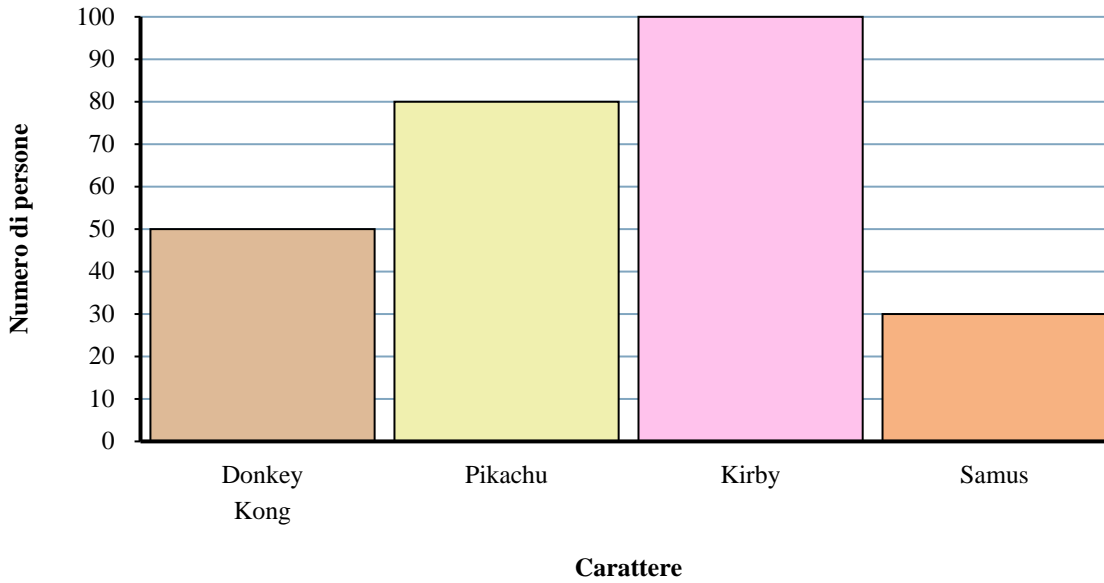

Risolvi ogni problema.

Personaggi dei giochi preferiti

Risposte

1. _____
2. _____
3. _____
4. _____
5. _____
6. _____
7. _____
8. _____
9. _____
10. _____

- 1) Quale personaggio ha detto che il minor numero di persone è il loro preferito?
- 2) A più persone è piaciuto Kirby o Samus?
- 3) A quante persone è piaciuto di più Pikachu?
- 4) Quante persone in totale hanno risposto al sondaggio?
- 5) A meno persone è piaciuto Samus o Pikachu?
- 6) Quante persone in meno hanno apprezzato Samus rispetto a Donkey Kong?
- 7) Quale personaggio ha detto che il maggior numero di persone è il loro preferito?
- 8) A quante più persone è piaciuto Pikachu rispetto a Donkey Kong?
- 9) Qual è la differenza tra il numero di persone a cui è piaciuto Donkey Kong e il numero a cui è piaciuto Kirby?
- 10) Quale personaggio, secondo le persone di 100 esattamente, era il loro preferito?

Risolvi ogni problema.

Personaggi dei giochi preferiti

Risposte

- 1) Quale personaggio ha detto che il minor numero di persone è il loro preferito?
- 2) A più persone è piaciuto Kirby o Samus?
- 3) A quante persone è piaciuto di più Pikachu?
- 4) Quante persone in totale hanno risposto al sondaggio?
- 5) A meno persone è piaciuto Samus o Pikachu?
- 6) Quante persone in meno hanno apprezzato Samus rispetto a Donkey Kong?
- 7) Quale personaggio ha detto che il maggior numero di persone è il loro preferito?
- 8) A quante più persone è piaciuto Pikachu rispetto a Donkey Kong?
- 9) Qual è la differenza tra il numero di persone a cui è piaciuto Donkey Kong e il numero a cui è piaciuto Kirby?
- 10) Quale personaggio, secondo le persone di 100 esattamente, era il loro preferito?