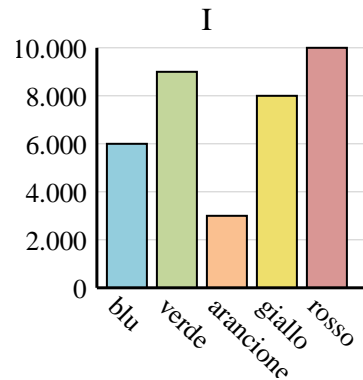

Collega il grafico alla sua tabella.

1)

Color	People
blu	9.000
verde	10.000
arancione	6.000
giallo	3.000
rosso	8.000

2)

Color	People
blu	6.000
verde	9.000
arancione	3.000
giallo	8.000
rosso	10.000

3)

Color	People
blu	9.000
verde	3.000
arancione	10.000
giallo	6.000
rosso	8.000

4)

Color	People
blu	9.000
verde	8.000
arancione	6.000
giallo	10.000
rosso	3.000

5)

Color	People
blu	9.000
verde	10.000
arancione	8.000
giallo	3.000
rosso	6.000

6)

Color	People
blu	8.000
verde	10.000
arancione	6.000
giallo	9.000
rosso	3.000

Risposte

1. _____
2. _____
3. _____
4. _____
5. _____
6. _____

Collega il grafico alla sua tabella.

1)

Color	People
blu	9.000
verde	10.000
arancione	6.000
giallo	3.000
rosso	8.000

2)

Color	People
blu	6.000
verde	9.000
arancione	3.000
giallo	8.000
rosso	10.000

3)

Color	People
blu	9.000
verde	3.000
arancione	10.000
giallo	6.000
rosso	8.000

4)

Color	People
blu	9.000
verde	8.000
arancione	6.000
giallo	10.000
rosso	3.000

5)

Color	People
blu	9.000
verde	10.000
arancione	8.000
giallo	3.000
rosso	6.000