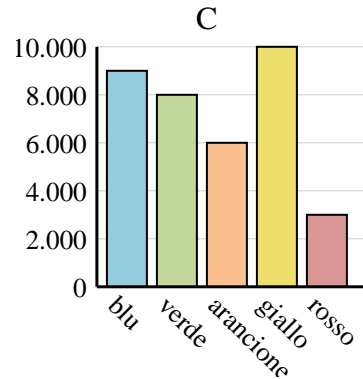

Collega il grafico alla sua tabella.

1)

Color	People
blu	9.000
verde	10.000
arancione	6.000
giallo	3.000
rosso	8.000

2)

Color	People
blu	6.000
verde	9.000
arancione	3.000
giallo	8.000
rosso	10.000

3)

Color	People
blu	9.000
verde	3.000
arancione	10.000
giallo	6.000
rosso	8.000

4)

Color	People
blu	9.000
verde	8.000
arancione	6.000
giallo	10.000
rosso	3.000

5)

Color	People
blu	9.000
verde	10.000
arancione	8.000
giallo	3.000
rosso	6.000

6)

Color	People
blu	8.000
verde	10.000
arancione	6.000
giallo	9.000
rosso	3.000

Risposte

1. _____
2. _____
3. _____
4. _____
5. _____
6. _____

Collega il grafico alla sua tabella.

1)

Color	People
blu	9.000
verde	10.000
arancione	6.000
giallo	3.000
rosso	8.000

2)

Color	People
blu	6.000
verde	9.000
arancione	3.000
giallo	8.000
rosso	10.000

6)

Color	People
blu	8.000
verde	10.000
arancione	6.000
giallo	9.000
rosso	3.000

Risposte

1. **E**
2. **I**
3. **H**
4. **C**
5. **D**
6. **A**