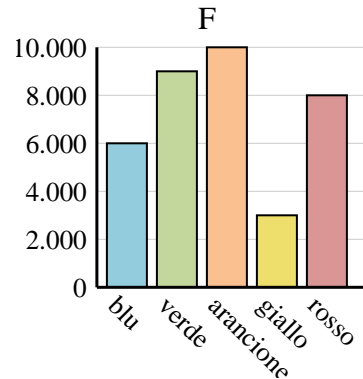

Collega il grafico alla sua tabella.

1)

Color	People
blu	9.000
verde	10.000
arancione	6.000
giallo	3.000
rosso	8.000

2)

Color	People
blu	6.000
verde	9.000
arancione	3.000
giallo	8.000
rosso	10.000

3)

Color	People
blu	9.000
verde	3.000
arancione	10.000
giallo	6.000
rosso	8.000

4)

Color	People
blu	9.000
verde	8.000
arancione	6.000
giallo	10.000
rosso	3.000

5)

Color	People
blu	9.000
verde	10.000
arancione	8.000
giallo	3.000
rosso	6.000

6)

Color	People
blu	8.000
verde	10.000
arancione	6.000
giallo	9.000
rosso	3.000

Risposte

1. _____
2. _____
3. _____
4. _____
5. _____
6. _____

Collega il grafico alla sua tabella.

1)

Color	People
blu	9.000
verde	10.000
arancione	6.000
giallo	3.000
rosso	8.000

2)

Color	People
blu	6.000
verde	9.000
arancione	3.000
giallo	8.000
rosso	10.000

6)

Color	People
blu	8.000
verde	10.000
arancione	6.000
giallo	9.000
rosso	3.000

Risposte

1. **E**
2. **I**
3. **H**
4. **C**
5. **D**
6. **A**